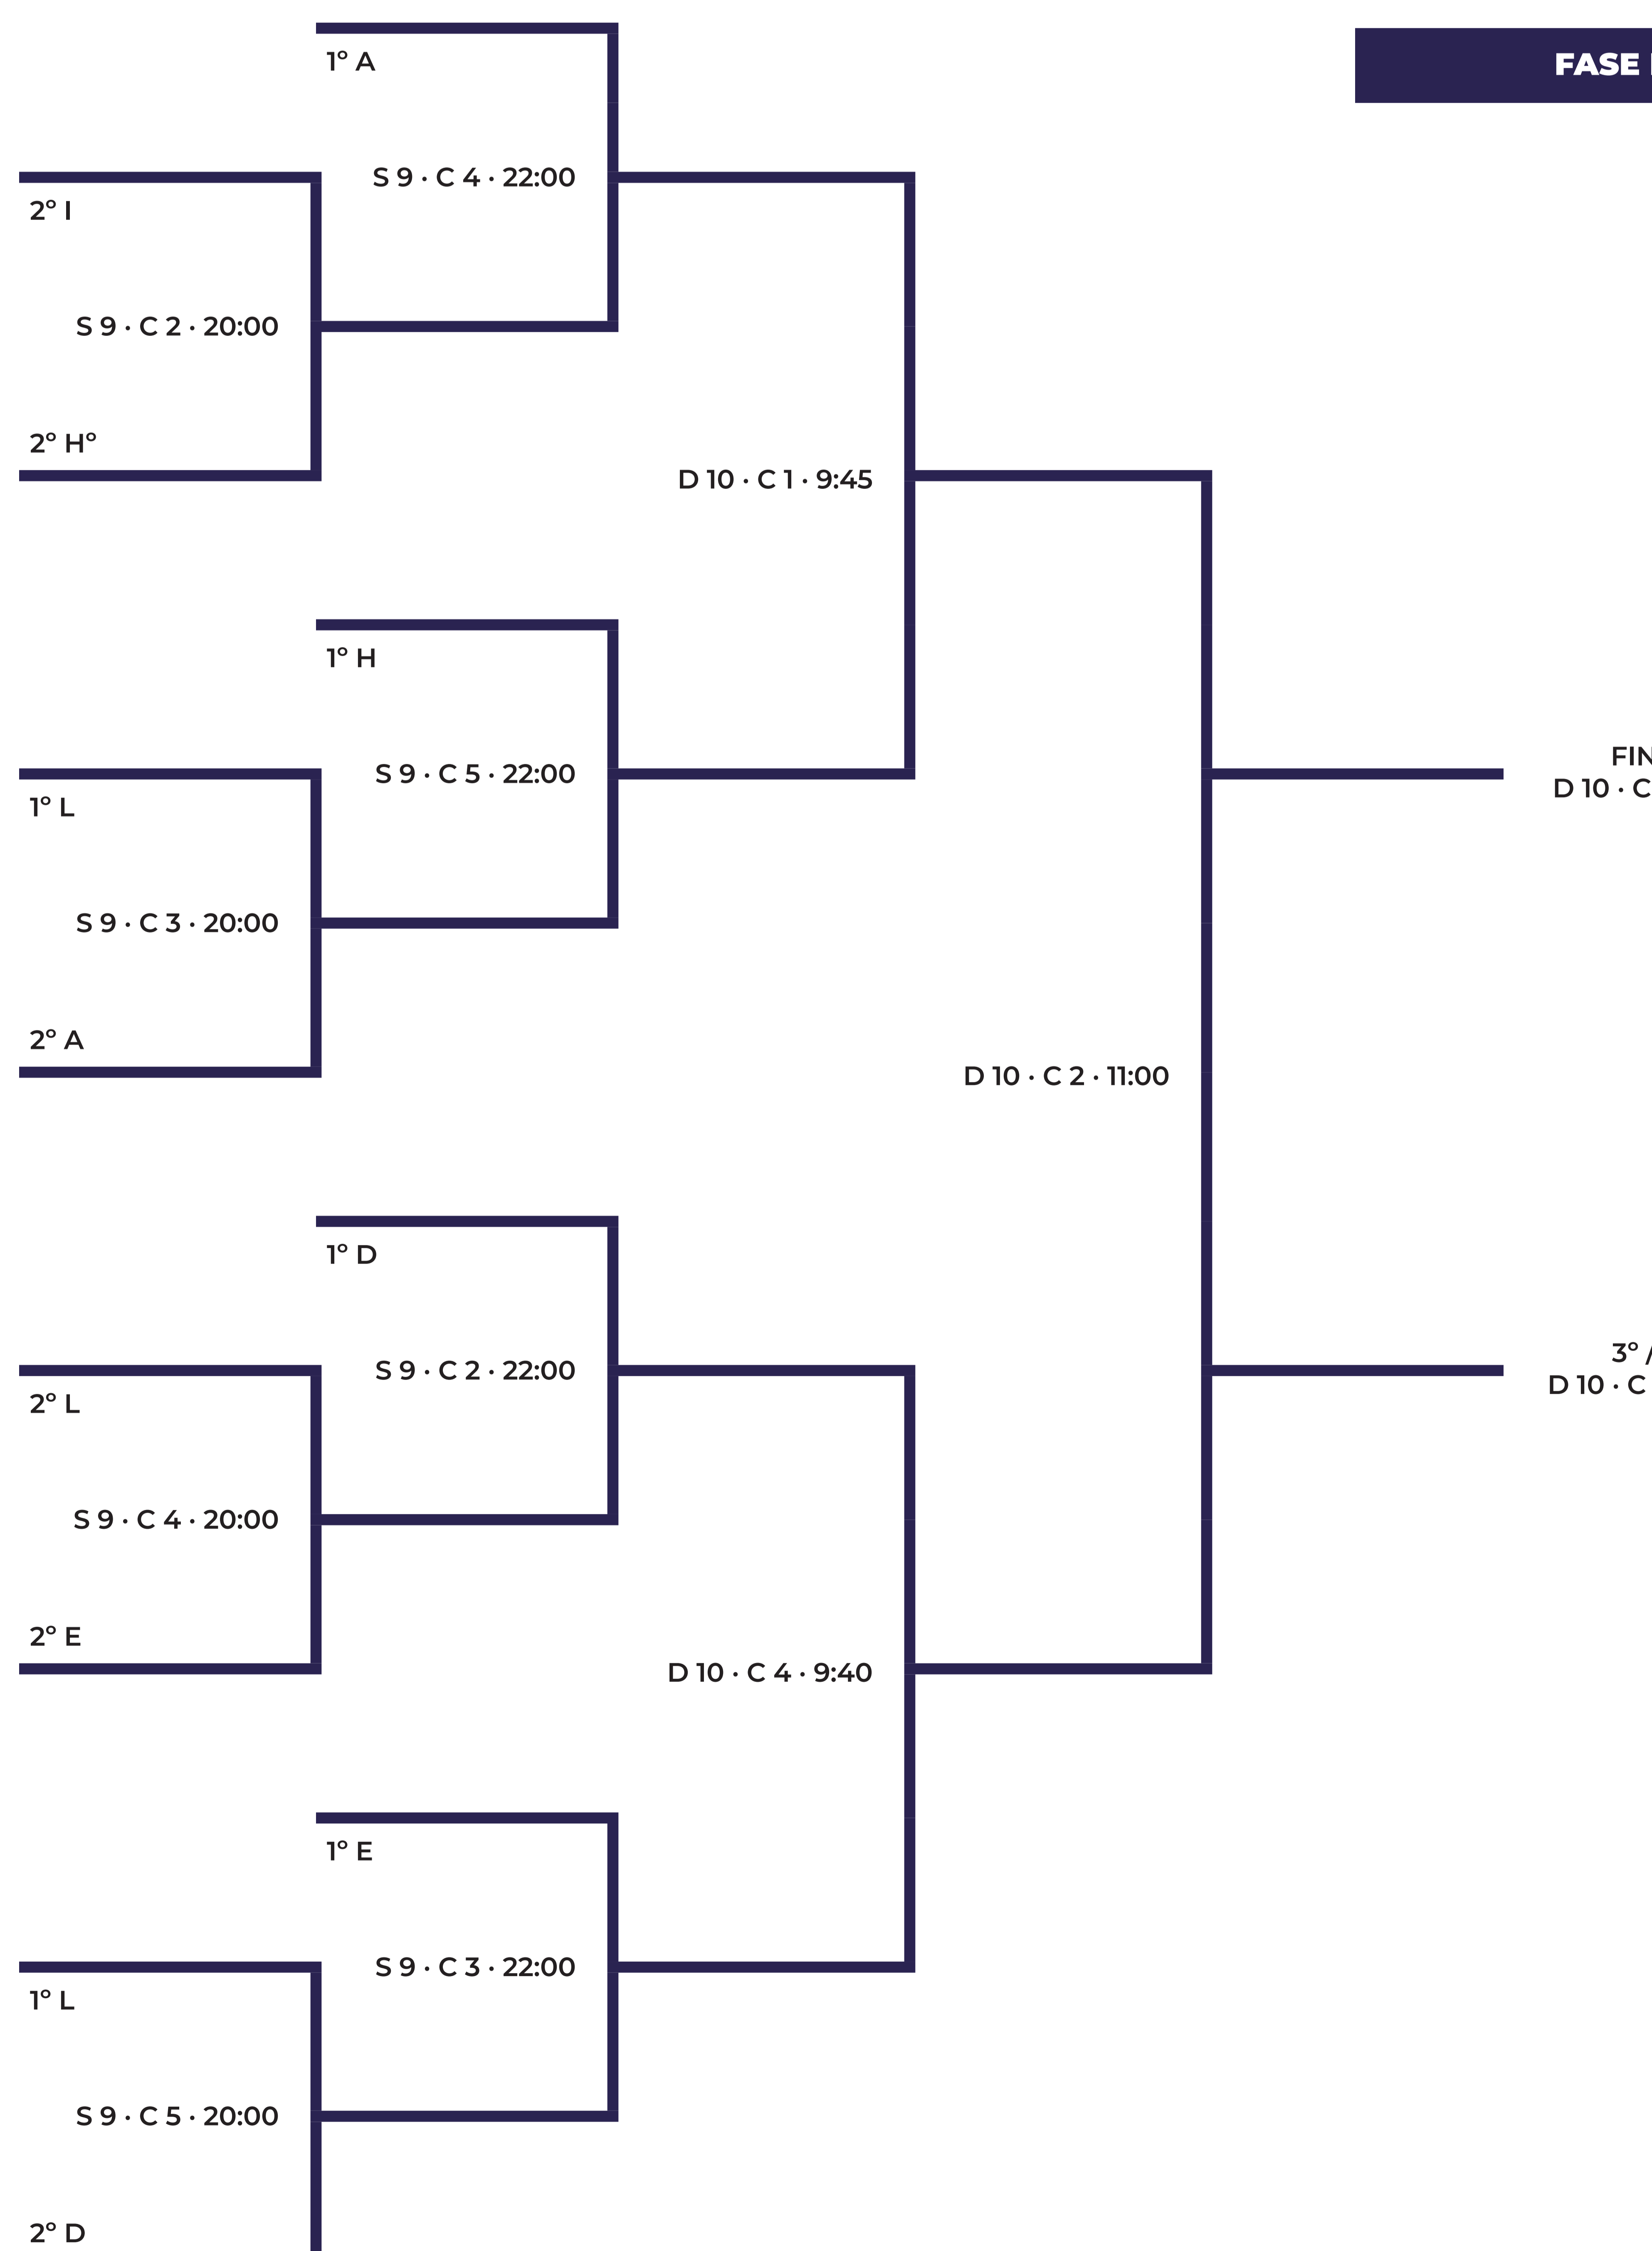

SENIOR M

GRUPO A
GRD LEÇA - SPAR
BMP ALCALÁ 25 AÑOS
PLAYAS DE FUENGIROLA
BM PLAYA SANSE

PARTIDO	DÍA	CAMPO	HORA	RESULTADO
PLAYAS DE FUENGIROLA - GRD LEÇA - SPAR	V 8	2	22:40	
BM PLAYA SANSE - BMP ALCALÁ 25 AÑOS	V 8	3	22:40	
GRD LEÇA - SPAR - BMP ALCALÁ 25 AÑOS	S 9	1	11:00	
PLAYAS DE FUENGIROLA - BM PLAYA SANSE	S 9	2	11:00	
GRD LEÇA - SPAR - BM PLAYA SANSE	S 9	5	16:40	
BMP ALCALÁ 25 AÑOS - PLAYAS DE FUENGIROLA	S 9	6	16:40	

GRUPO B
BMP MARAVILLAS BENALMÁDENA
VILLA GIJÓN BALONMANO PLAYA 'A'
C. BM. GETASUR
RACCOONS D'AREIA

PARTIDO	DÍA	CAMPO	HORA	RESULTADO
RACCOONS D'AREIA - VILLA GIJÓN BALONMANO PLAYA 'A'	V 8	3	20:00	
C. BM. GETASUR - BMP MARAVILLAS BENALMÁDENA	S 9	2	9:00	
BMP MARAVILLAS BENALMÁDENA - VILLA GIJÓN BALONMANO PLAYA 'A'	S 9	1	11:40	
C. BM. GETASUR - RACCOONS D'AREIA	S 9	5	11:40	
BMP MARAVILLAS BENALMÁDENA - RACCOONS D'AREIA	S 9	9	18:00	
VILLA GIJÓN BALONMANO PLAYA 'A' - C. BM. GETASUR	S 9	10	18:00	

GRUPO C
MOVEX HANDBOL PLATJA GRANOLLERS
CLUB BALONMANO PLAYA PAINKILLERS
CORE GLOBAL BMP PARLA PROMESAS
AVEIRO

PARTIDO	DÍA	CAMPO	HORA	RESULTADO
CORE GLOBAL BMP PARLA PROMESAS - MOVEX HANDBOL PLATJA GRANOLLERS	V 8	3	21:20	
AVEIRO - CLUB BALONMANO PLAYA PAINKILLERS	S 9	8	9:00	
MOVEX HANDBOL PLATJA GRANOLLERS - CLUB BALONMANO PLAYA PAINKILLERS	S 9	3	11:00	
CORE GLOBAL BMP PARLA PROMESAS - AVEIRO	S 9	4	11:00	
MOVEX HANDBOL PLATJA GRANOLLERS - AVEIRO	S 9	1	16:00	
CLUB BALONMANO PLAYA PAINKILLERS - CORE GLOBAL BMP PARLA PROMESAS	S 9	7	16:00