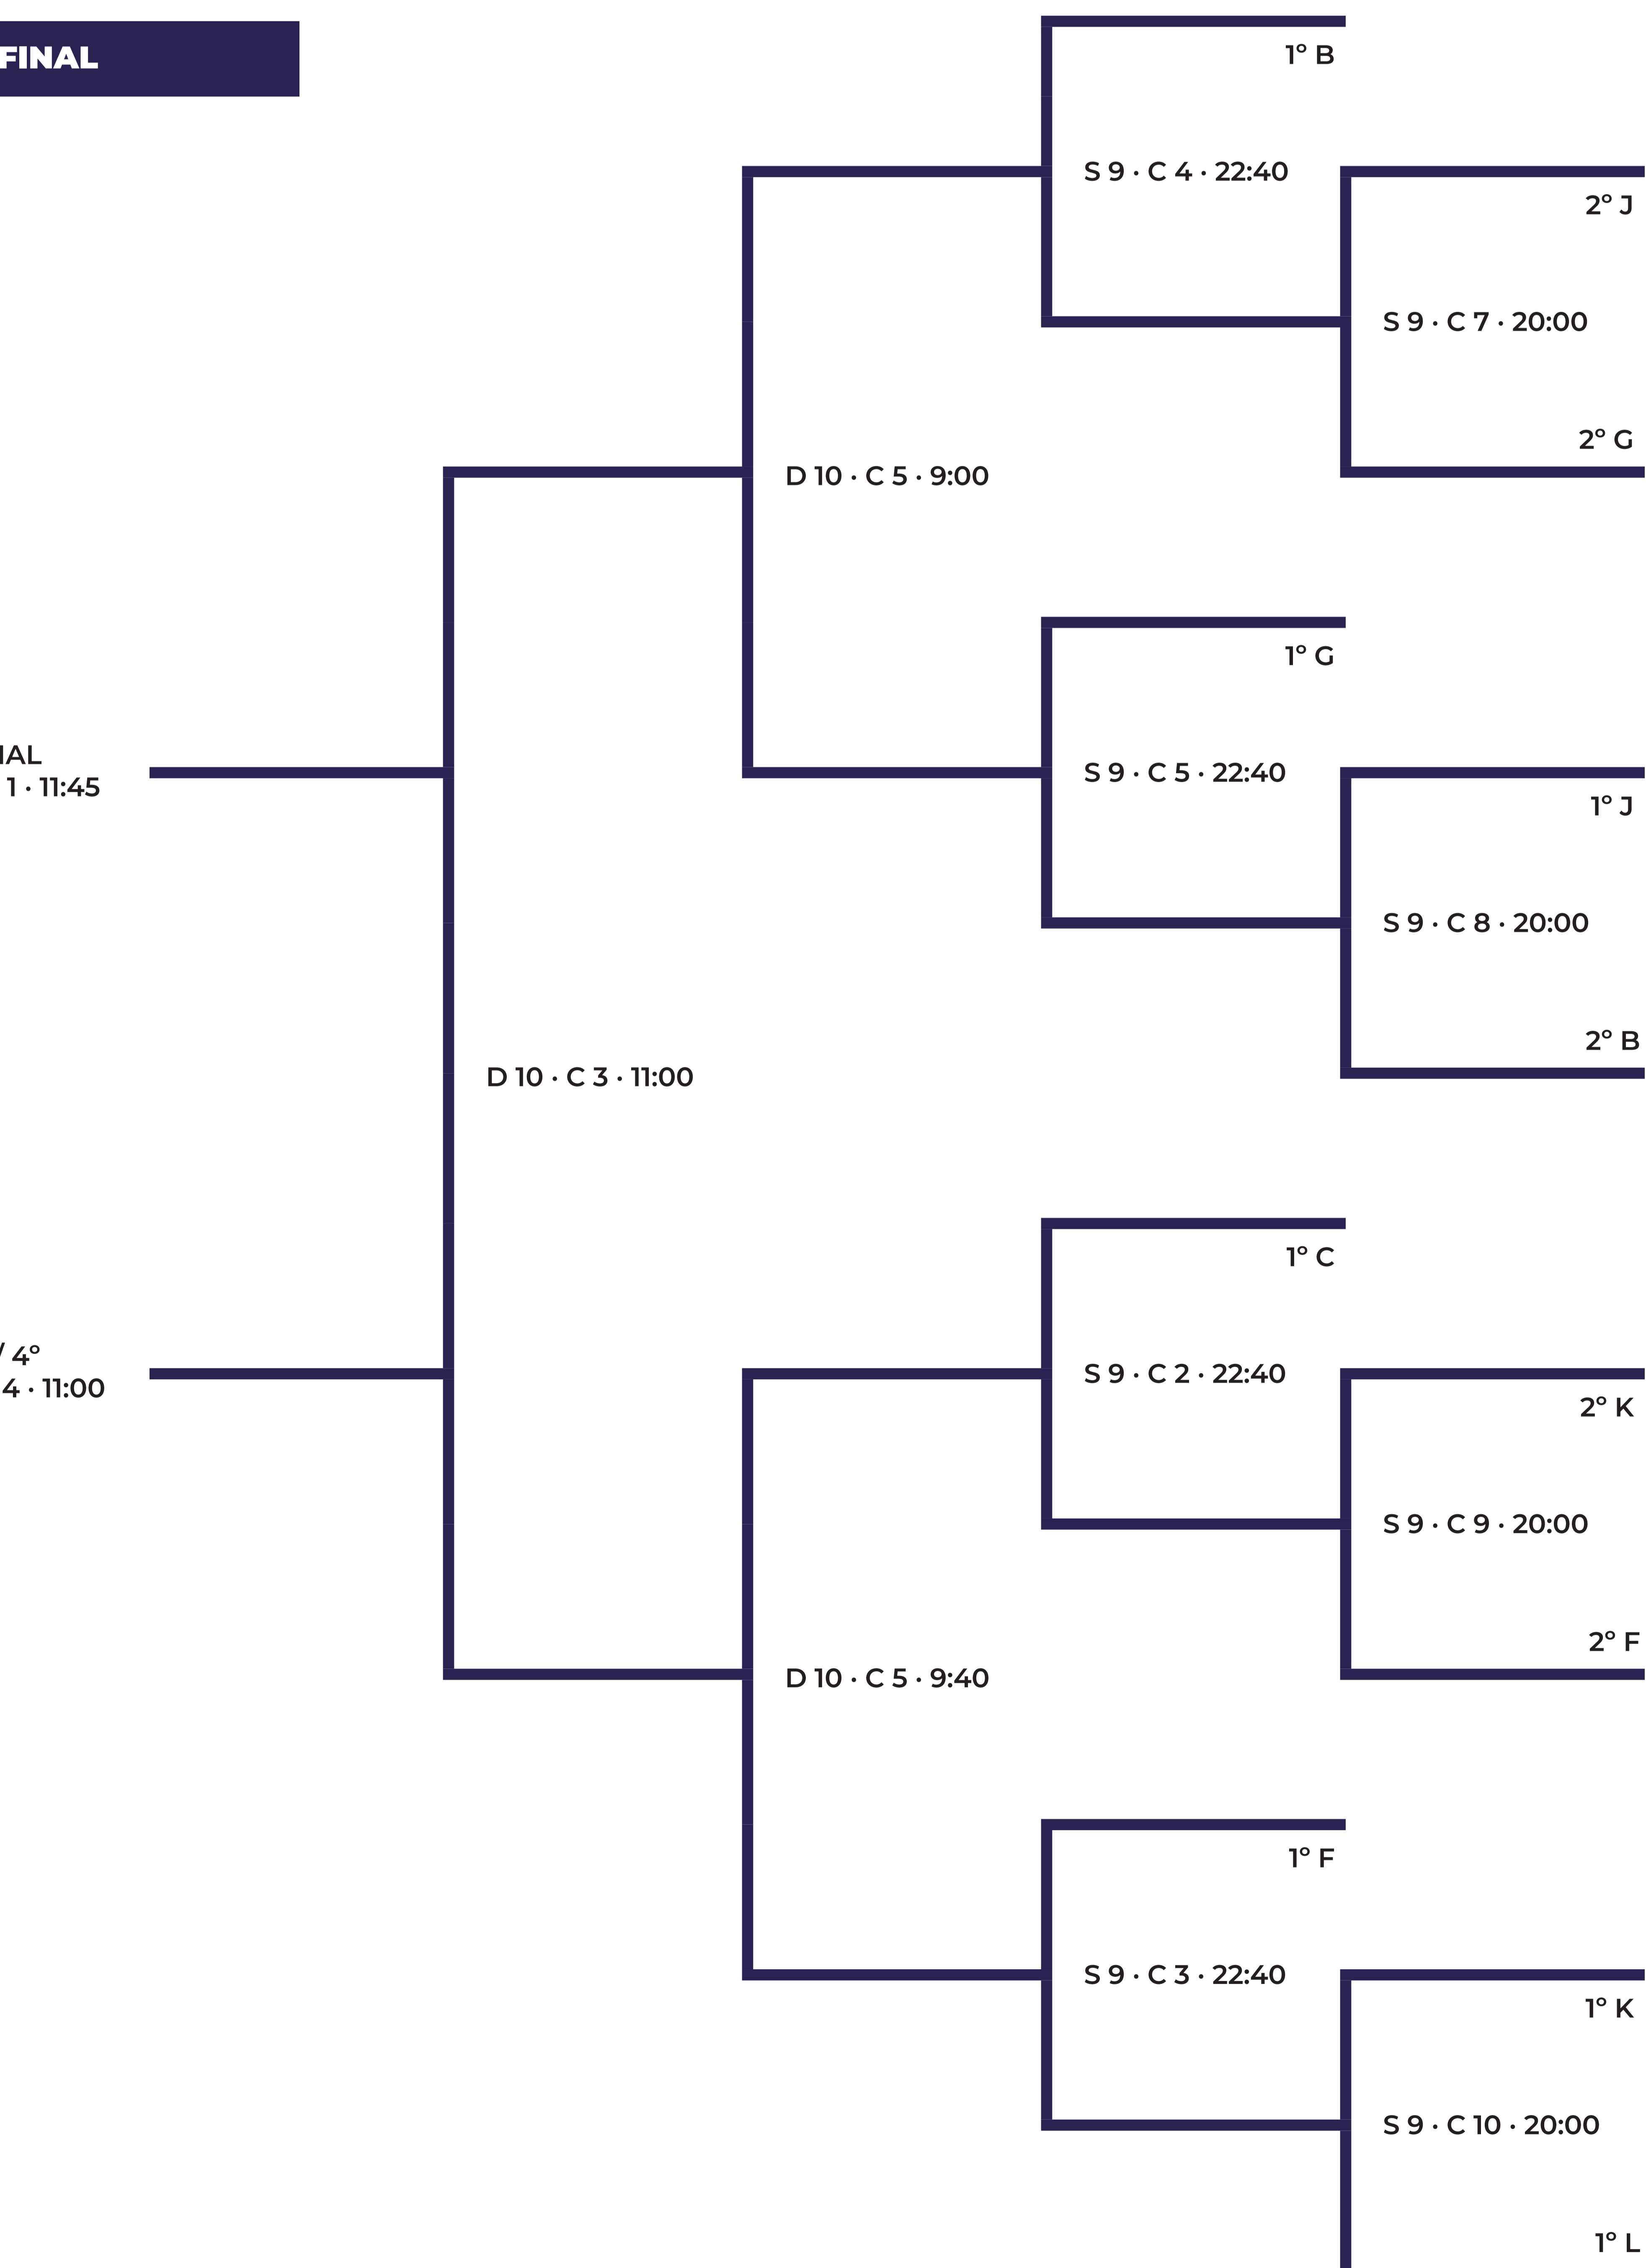

GRUPO E
FUNDACIÓN FOMENTO DEPORTE CBMP CIUDAD DE MÁLAGA
BEACH CIUDAD REAL
BM. SAN FERNANDO
MAHALO POKÉ BALONMANO PLAYA NOTINAS

PARTIDO		DÍA	CAMPO	HORA	RESULTADO
MAHALO POKÉ BALONMANO PLAYA NOTINAS	BEACH CIUDAD REAL	V 8	6	20:00	
BM. SAN FERNANDO	FUNDACIÓN FOMENTO DEPORTE CBMP CIUDAD DE MÁLAGA	S 9	3	9:00	
FUNDACIÓN FOMENTO DEPORTE CBMP CIUDAD DE MÁLAGA	BEACH CIUDAD REAL	S 9	5	11:00	
BM. SAN FERNANDO	MAHALO POKÉ BALONMANO PLAYA NOTINAS	S 9	6	11:00	
FUNDACIÓN FOMENTO DEPORTE CBMP CIUDAD DE MÁLAGA	MAHALO POKÉ BALONMANO PLAYA NOTINAS	S 9	8	16:40	
BEACH CIUDAD REAL	BM. SAN FERNANDO	S 9	9	16:40	

GRUPO F
PINTURAS ANDALUCÍA BM PLAYA SEVILLA
BMP URCI ALMERÍA
CLUB BALONMANO PLAYA PTV HANDSTRAND
CLUB BALONMANO PLAYA PAINKILLERS TAMBIÉN

PARTIDO		DÍA	CAMPO	HORA	RESULTADO
CLUB BALONMANO PLAYA PAINKILLERS TAMBIÉN	BMP URCI ALMERÍA	V 8	4	22:40	
CLUB BALONMANO PLAYA PTV HANDSTRAND	PINTURAS ANDALUCÍA BM PLAYA SEVILLA	S 9	1	9:00	
PINTURAS ANDALUCÍA BM PLAYA SEVILLA	BMP URCI ALMERÍA	S 9	7	11:00	
CLUB BALONMANO PLAYA PTV HANDSTRAND	CLUB BALONMANO PLAYA PAINKILLERS TAMBIÉN	S 9	8	11:00	
PINTURAS ANDALUCÍA BM PLAYA SEVILLA	CLUB BALONMANO PLAYA PAINKILLERS TAMBIÉN	S 9	5	17:20	
BMP URCI ALMERÍA	CLUB BALONMANO PLAYA PTV HANDSTRAND	S 9	10	17:20	

FINAL