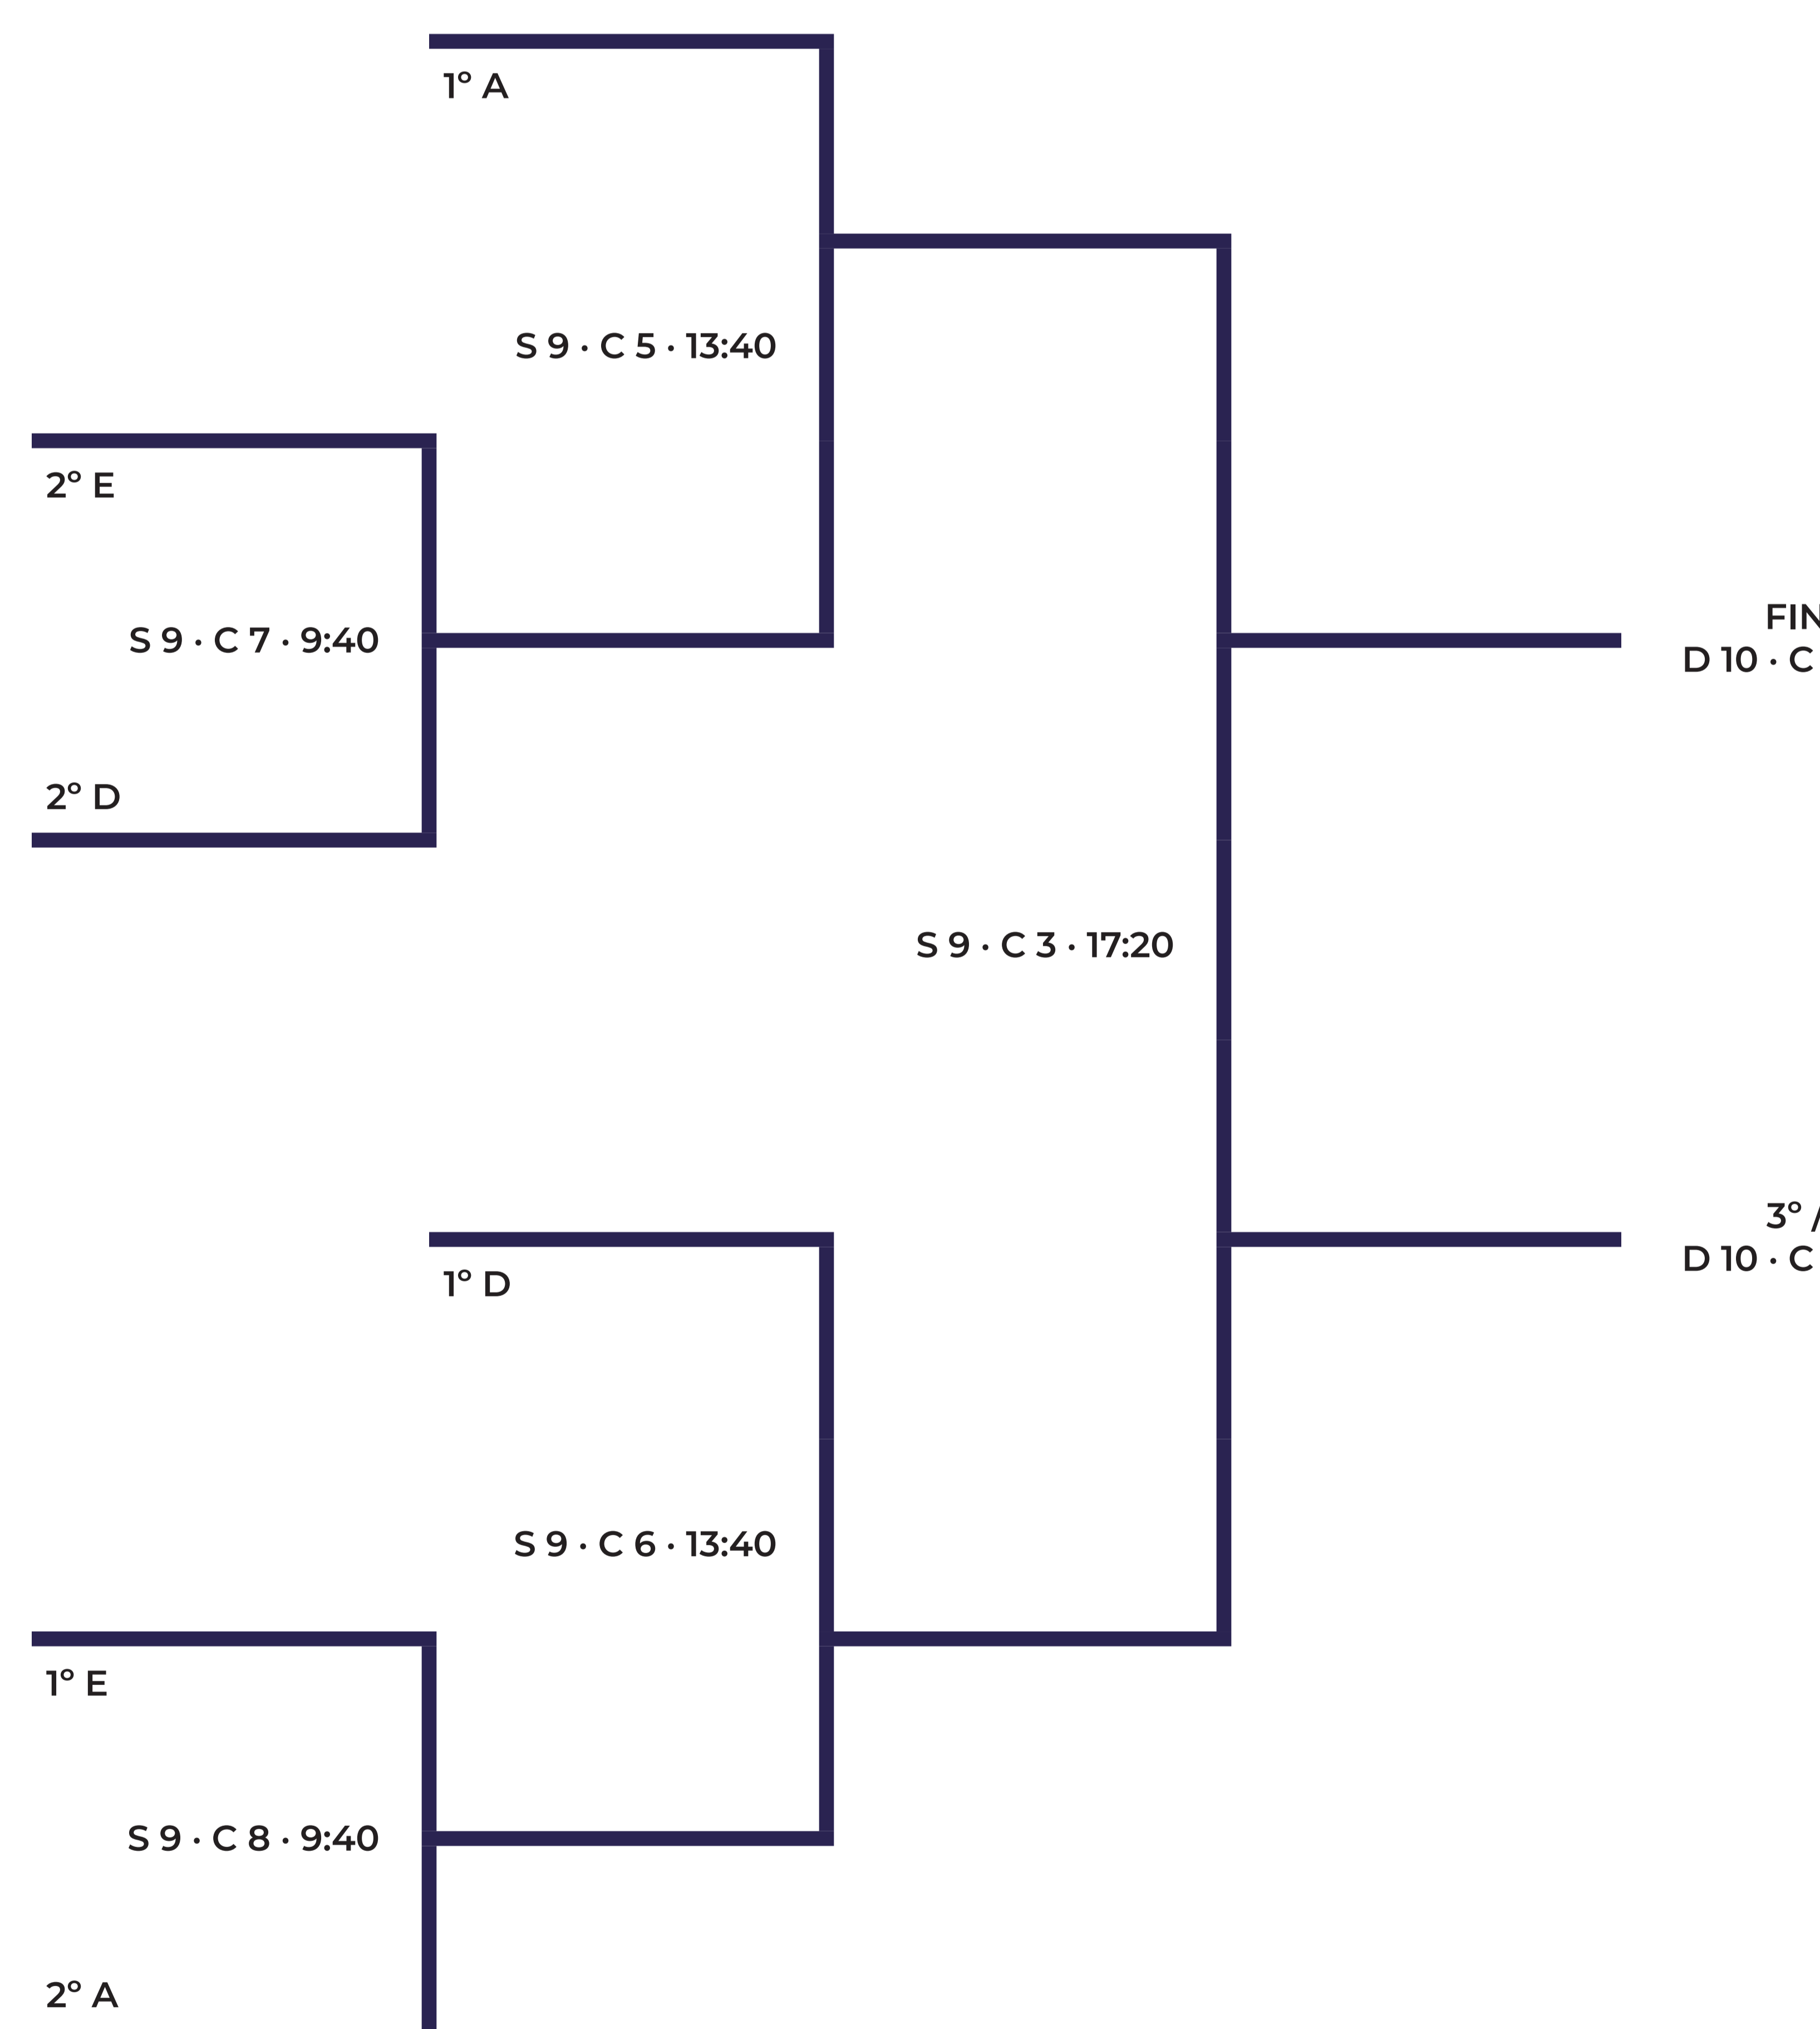

CADETE M

GRUPO A
BMP MARAVILLAS BENALMÁDENA
VILLA GIJÓN BALONMANO PLAYA
BALONMANO DOS HERMANAS PLAYA SEVILLA
BALONMANO PLAYA AZUQUECA 'A'

PARTIDO	DÍA	CAMPO	HORA	RESULTADO
BALONMANO DOS HERMANAS PLAYA SEVILLA	V 8	1	10:20	
BALONMANO PLAYA AZUQUECA 'A'	V 8	2	10:20	
BMP MARAVILLAS BENALMÁDENA	V 8	8	13:40	
BALONMANO DOS HERMANAS PLAYA SEVILLA	V 8	9	13:40	
BMP MARAVILLAS BENALMÁDENA	V 8	9	18:00	
VILLA GIJÓN BALONMANO PLAYA	V 8	5	18:40	

GRUPO C
BM MONTEQUINTO CIUDAD DE DOS HERMANAS
BASE SEVLLA BALONMANO PLAYA SEVILLA
BM SANSE
BALONMANO PLAYA AZUQUECA 'B'

PARTIDO	DÍA	CAMPO	HORA	RESULTADO
BM SANSE	V 8	11	9:40	
BALONMANO PLAYA AZUQUECA 'B'	V 8	3	10:20	
BM MONTEQUINTO CIUDAD DE DOS HERMANAS	V 8	9	13:00	
BM SANSE	V 8	10	13:00	
BM MONTEQUINTO CIUDAD DE DOS HERMANAS	V 8	1	18:40	
BASE SEVLLA BALONMANO PLAYA SEVILLA	V 8	2	18:40	

FASE

ASCULINO

GRUPO D
PLAYAS DE FUENGIROLA
PAN MOGUER BEACH
NUTRICIÓN SELECTA A.M. TEAM ALMERÍA
PRADO MARIANISTAS

PARTIDO	DÍA	CAMPO	HORA	RESULTADO
NUTRICIÓN SELECTA A.M. TEAM ALMERÍA	PLAYAS DE FUENGIROLA	V 8	6	10:20
PRADO MARIANISTAS	PAN MOGUER BEACH	V 8	7	10:20
PLAYAS DE FUENGIROLA	PAN MOGUER BEACH	V 8	11	13:00
NUTRICIÓN SELECTA A.M. TEAM ALMERÍA	PRADO MARIANISTAS	V 8	7	13:40
PLAYAS DE FUENGIROLA	PRADO MARIANISTAS	V 8	3	18:40
PAN MOGUER BEACH	NUTRICIÓN SELECTA A.M. TEAM ALMERÍA	V 8	7	18:00